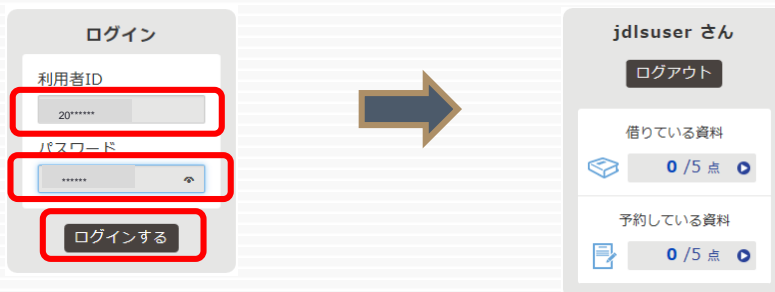

LibrariEは「いつでも」「どこでも」読書できる電子図書館サービスです。
スマートフォン、タブレット、PCなどご自身の端末で自由に利用できます。
ぜひ、電子図書館をご活用下さい！

ORコード

1 電子図書館システムにログインする https://www.d-library.jp/ndsuelib/

【貸出条件】

- ・貸出上限数：1冊
- ・貸出日数：7日
- ・予約上限数：1冊
- ・取置日数：3日
- ・延長回数：1回

※画面はイメージです。

ご自分の利用者IDとパスワードを入力して「ログインする」ボタンを押してログインします。

2 電子書籍を借りて読む

読みたい電子書籍の「借りる」ボタンを押します。

貸出完了画面が表示されますので、すぐに読む場合は「今すぐ読む」ボタンを押します。
画面で矢印の出る方向で読み進めてください。
ブラウザのウィンドウを閉じれば、終了となります。

※次回閲覧時は、続きから表示されます。
※閲覧制限があるので、「試し読み」ボタンもご利用ください。