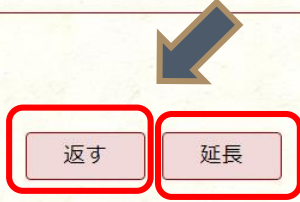

トップ お知らせ 新着資料 ランキング 特集 ▼ **マイページ**

ndsuelibadmin さん

借りている資料 1/5点

あと4点借りることができます。

ココミル 箱根 (2017年版)
JTBパブリッシング
ご利用期限日: 2017年10月18日

読む

「延長」ボタンを押すことで貸出延長も可能です。
※予約の方がいない時一回のみ延長が可能です。

4 貸出中の電子資料を予約する

資料が貸出中の場合、予約をすることができます。

 川村 元気 著 予約する (予約数: 0人) 試し読み	 中島 京子 著 予約する (予約数: 0人) 試し読み	 フリードリヒ・ウ 予約する (予約数: 0人) 試し読み
---------------------------------------	---------------------------------------	--

予約している資料が利用できるようになると
トップ画面にメッセージが表示され、
取り置き期間中(3日間)に貸出できます。